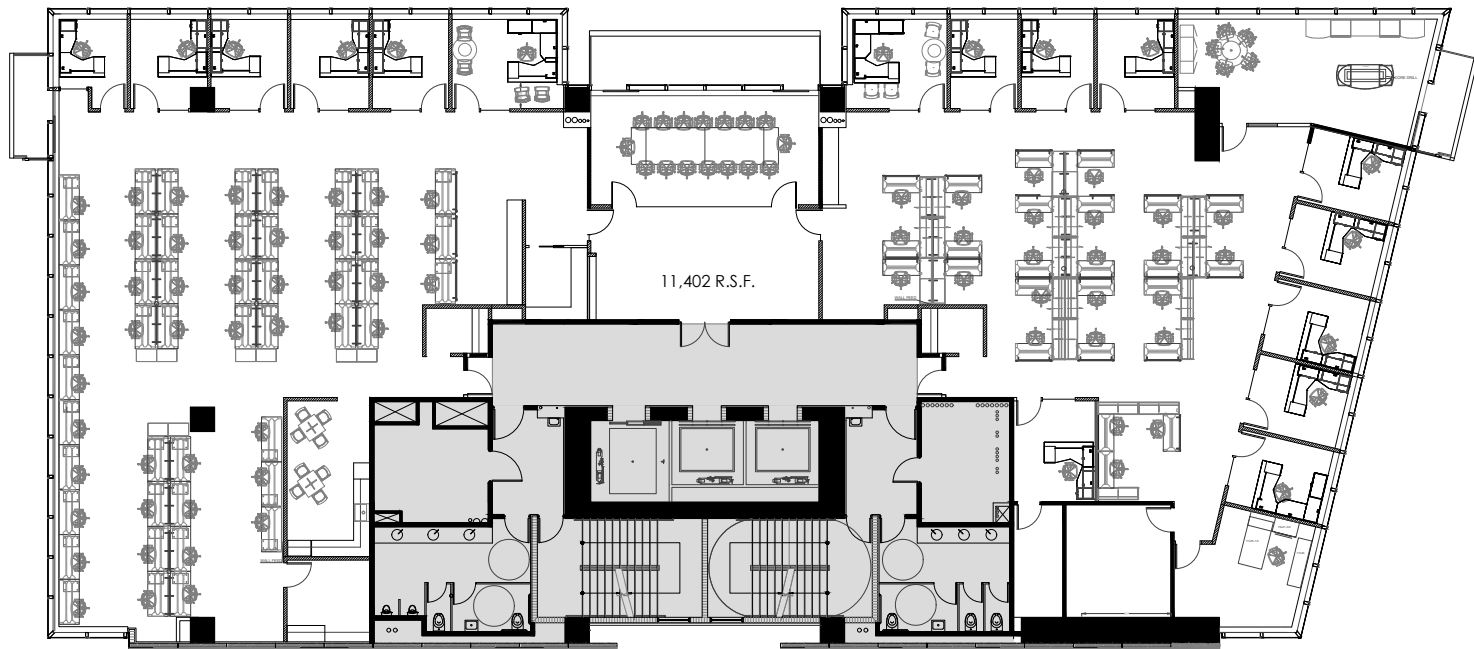

Available Suite 600 11,401 SF Full Floor

BLANCA

www.optimatowers.com
www.blancacre.com

Juan Ruiz
305.577.0251
juan.ruiz@blancacre.com

Randy Carballo
305.377.6588
randy.carballo@blancacre.com

Tere Blanca
305.577.8851
tere.blanca@blancacre.com