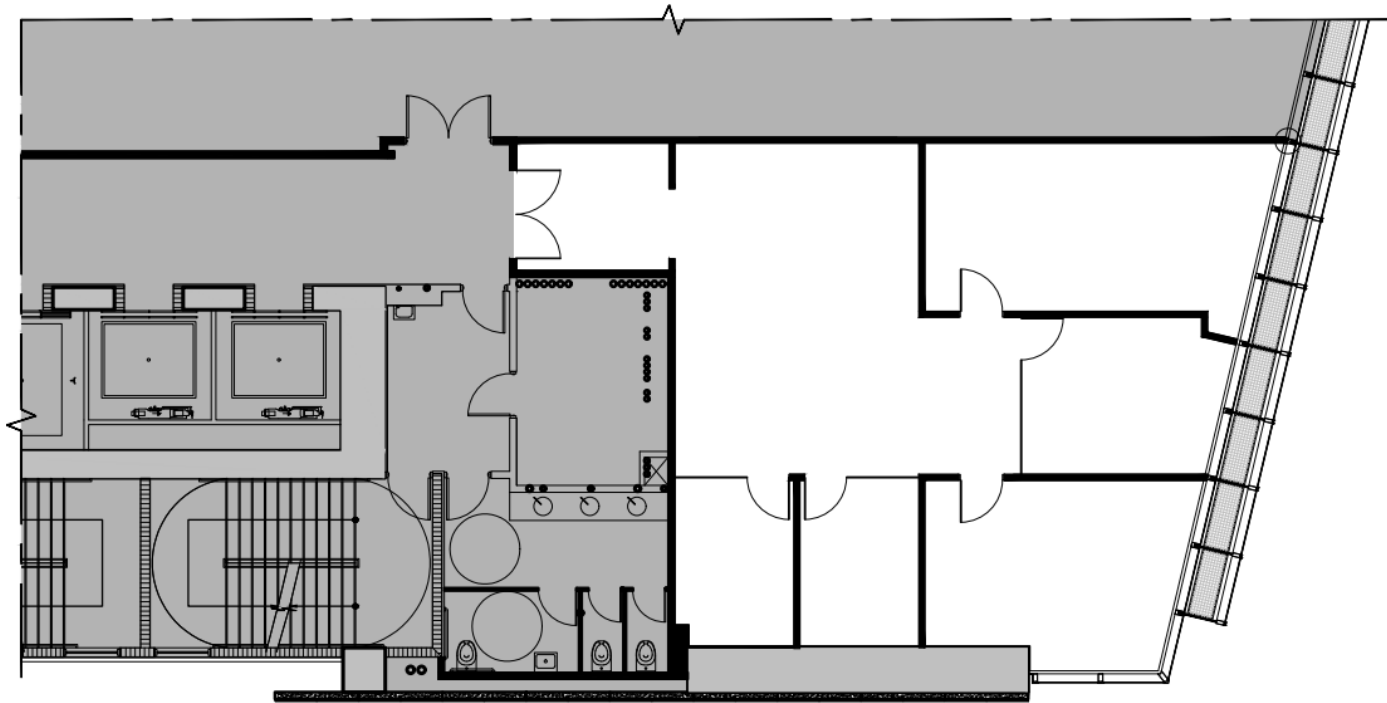

THE WHITE TOWER

Available Suite 404 1,888 SF

KEY PLAN

www.optimatowers.com
www.blancacre.com

Juan Ruiz
305.577.0251
juan.ruiz@blancacre.com

Randy Carballo
305.377.6588
randy.carballo@blancacre.com

Tere Blanca
305.577.8851
tere.blanca@blancacre.com