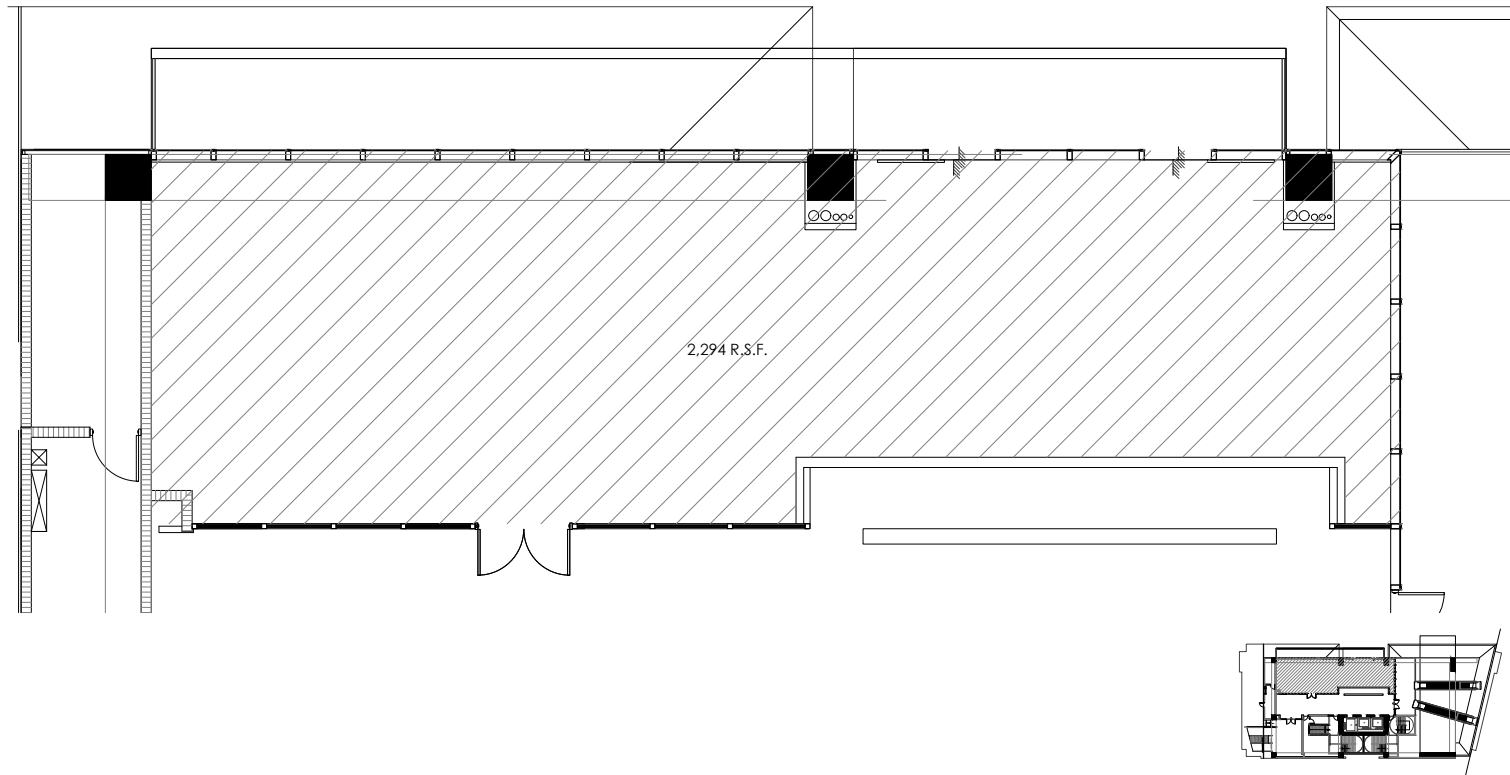

THE WHITE TOWER

Available Suite 201 2,294 SF

B L A N C A

www.optimatowers.com
www.blancacre.com

Juan Ruiz
305.577.0251
juan.ruiz@blancacre.com

Randy Carballo
305. 377.6588
randy.carballo@blancacre.com

Tere Blanca
305.577.8851
tere.blanca@blancacre.com