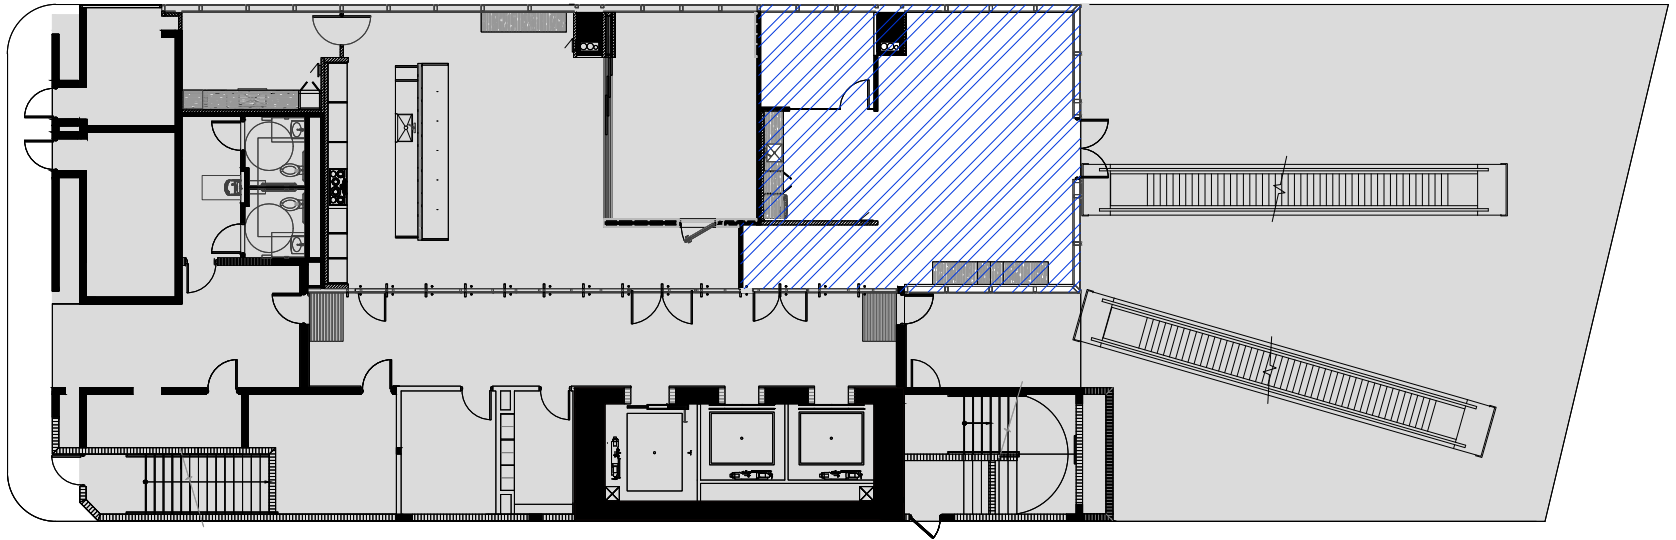

THE WHITE TOWER

Available Suite 101 1,169 SF

B L A N C A

www.optimatowers.com
www.blancacre.com

Juan Ruiz
305.577.0251
juan.ruiz@blancacre.com

Randy Carballo
305. 377.6588
randy.carballo@blancacre.com

Tere Blanca
305.577.8851
tere.blanca@blancacre.com